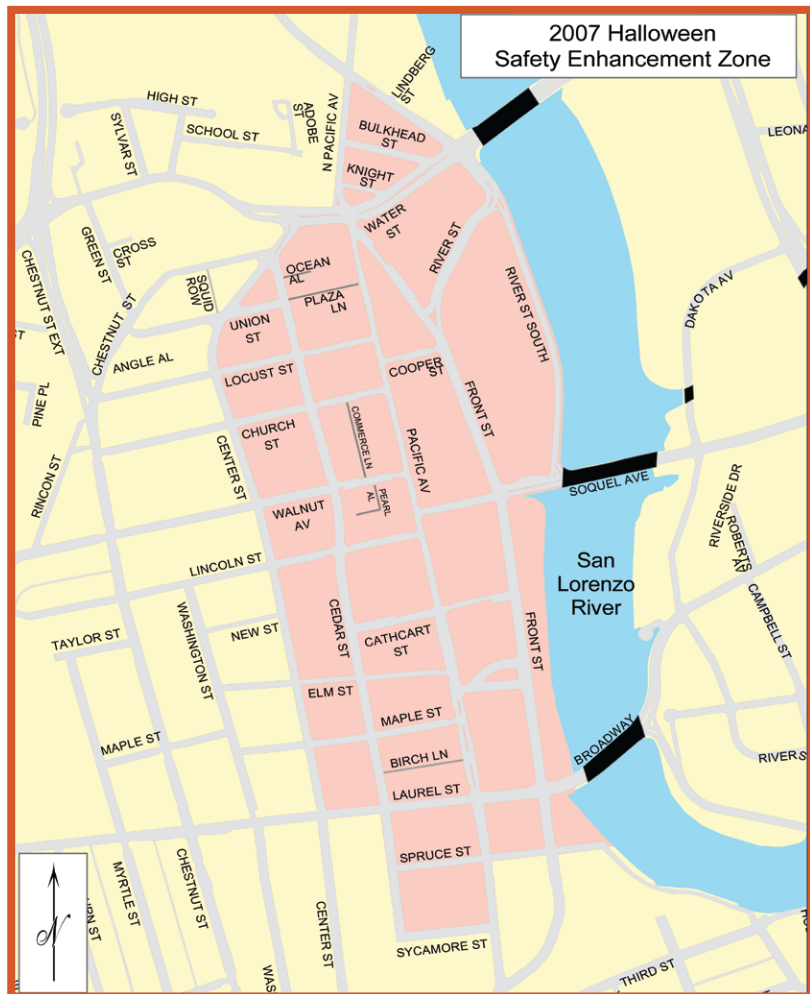

# SAFETY ENHANCEMENT ZONE: TRIPLE FINE AREA

EFFECTIVE:

**12 p.m. Wednesday, October 31 to 12 p.m. Thursday, November 1**

From noon on Halloween to noon the following day, certain violations of the Santa Cruz Municipal Code (SCMC) will be subject to triple fines. With court costs, you could end up paying :

# ZONA DE INTENSIFICACION DE SEGURIDAD: AREA DE MULTA TRIPLE

**En efecto a las 12 p.m. miércoles, 31 de Octubre  
hasta las 12 p.m. jueves, 1 de Noviembre**

Comenzando a las 12 p.m. el día de Halloween hasta las 12 p.m. del día siguiente, ciertas violaciones del Código Municipal de Santa Cruz (SCMC) estarán sujetas a multas triples. Con los costos de corte, usted pudiera terminar pagando:

- Recipiente Abierto/Consumo de Bebidas Alcohólicas en Áreas Publicas = \$480
  - Orinar en Áreas Publicas = \$576
  - Tirar Basura en Áreas Publicas = \$288
  - Graffiti = \$576
  - Traspasar = \$576
  - Daño a la Acera = \$576
  - Disparo de Armas de Fuego = \$1,440
  - Control de Ruido = \$576
  - Abuso o Mutilación de Árboles, Plantas, y Césped = \$1,056
  - Traspasar Facilidades de Transito Publico = \$480
  - Desobediencia a las Regulaciones De Trafico= \$192-\$960
  - Desobediencia a los Aparatos de Control de Trafico = \$288
  - Estacionamiento o Detenimiento Inapropiado de Vehículos = \$576
- ...así como otras violaciones del SCMC Capítulos 6.12, 6.75, 9.12, 9.20, 9.28, 9.36, 9.50, 9.60, 9.62, 10.12, 10.16 y 10.40